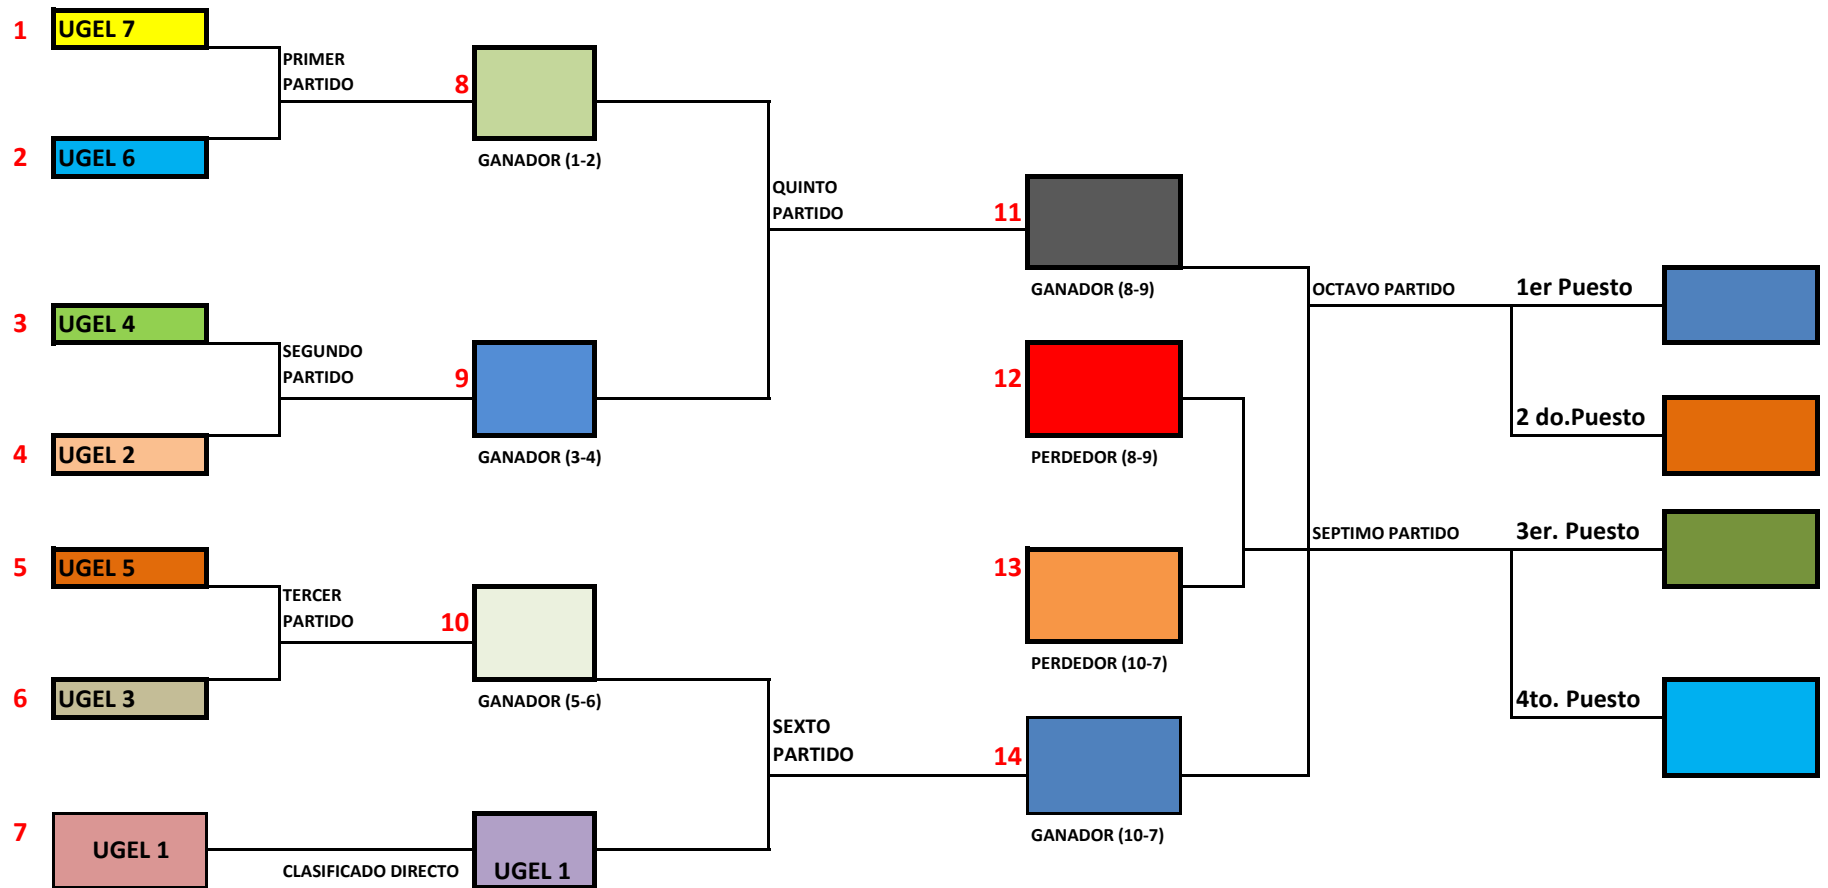

PROGRAMACIÓN GENERAL DAMAS Y VARONES

LOCAL VARONES: ESTADIO DE LA IE. PEDRO A. LABARTHE (AV. MEXICO N° 2048 - LA VICTORIA)
LOCAL DAMAS: ESTADIO DE LA IEP. PADRE ILUMINATO (PROLONGACIÓN AV. PEDRO JOSÉ MIOTTA N° 221 - ZONA B - SAN JUAN DE MIRAFLORES. REF. NUEVO MALL DEL SUR)

18 DE JULIO

HORA	PARTIDO	CATEGORÍA
9:00-10:00	UGEL 07 VS UGEL 06	A
10:00-11:00	UGEL 04 VS UGEL 02	A
11:00-12:00	UGEL 5 VS UGEL 03	A
DESCANSA UGEL 01		

HORA	PARTIDO	CATEGORÍA
12:00-01:00	UGEL 07 VS UGEL 06	B
01:00-02:00	UGEL 04 VS UGEL 02	B
02:00-03:00	UGEL 5 VS UGEL 03	B
DESCANSA UGEL 01		

20 DE JULIO

HORA	PARTIDO	CATEGORÍA
09:00-10:00	GANADOR (5 Y 6) VS (UGEL 1)	B

10:00-11:00	GANADOR (1 Y 2) VS GANADOR (3 Y 4)	C
11:00-12:00	GANADOR (5 Y 6) VS (UGEL 1)	C

01:00-02:00	TERCERO Y CUARTO PUESTO	A
02:00-03:00	FINAL (PRIMERO Y SEGUNDO PUESTO	A

21 DE JULIO

HORA	PARTIDO	CATEGORÍA
09:00-10:00	TERCERO Y CUARTO PUESTO	B
10:00-11:00	TERCERO Y CUARTO PUESTO	C

11:00-12:00	FINAL (PRIMERO Y SEGUNDO PUESTO	B
11:00-12:00	FINAL (PRIMERO Y SEGUNDO PUESTO	C