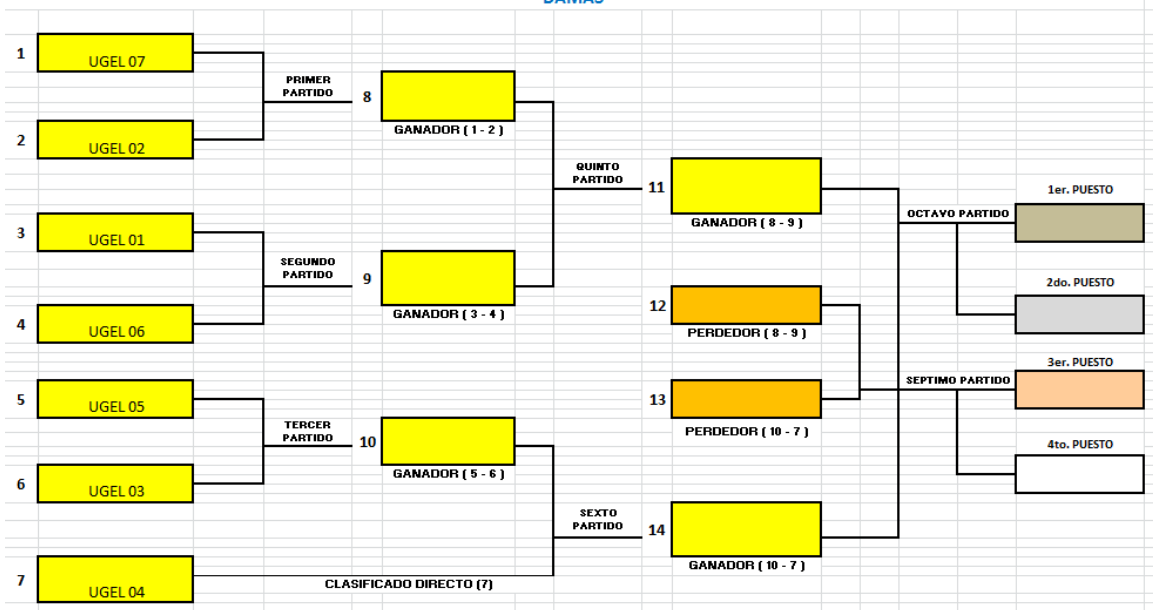

JUEGOS DEPORTIVOS ESCOLARES NACIONALES 2016 - ETAPA REGIONAL

DISCIPLINA DE FUTSAL

CATEGORÍA "A"

DAMAS

MIÉRCOLES 13 / 07 / 2016

CAMPO DAMAS								CAMPO 2
08:30	09:30	B	1	vs.	2			
09:30	10:30		3	vs.	4			
10:30	11:30		5	vs.	6			
11:30	12:30	A	1	vs.	2			
12:30	01:30		3	vs.	4			
01:30	02:30		5	vs.	6			
02:30	03:30	C	1	vs.	2			
03:30	04:30		3	vs.	4			
04:30	05:30		5	vs.	6			

JUEGOS DEPORTIVOS ESCOLARES NACIONALES 2016 - ETAPA REGIONAL

DISCIPLINA DE FUTSAL

CATEGORÍA "B"

DAMAS

MIÉRCOLES 13 / 07 / 2016

CAMPO DAMAS

08:30	09:30	B	1	vs.	2	CAMPO 2
09:30	10:30		3	vs.	4	
10:30	11:30		5	vs.	6	
11:30	12:30	A	1	vs.	2	
12:30	01:30		3	vs.	4	
01:30	02:30		5	vs.	6	
02:30	03:30	C	1	vs.	2	
03:30	04:30		3	vs.	4	
04:30	05:30		5	vs.	6	

JUEGOS DEPORTIVOS ESCOLARES NACIONALES 2016 - ETAPA REGIONAL

DISCIPLINA DE FUTSAL

CATEGORÍA "C"

DAMAS

MIÉRCOLES 13 / 07 / 2016

CAMPO DAMAS								CAMPO 2
08:30	09:30	B	1	vs.	2			
09:30	10:30		3	vs.	4			
10:30	11:30		5	vs.	6			
11:30	12:30	A	1	vs.	2			
12:30	01:30		3	vs.	4			
01:30	02:30		5	vs.	6			
02:30	03:30	C	1	vs.	2			
03:30	04:30		3	vs.	4			
04:30	05:30		5	vs.	6			

JUEGOS DEPORTIVOS ESCOLARES NACIONALES 2016 - ETAPA REGIONAL

DISCIPLINA DE FUTSAL

CATEGORÍA "A"

VARONES

MIÉRCOLES 13 / 07 / 2016						
CAMPO DAMAS						CAMPO 1 - TRIBUNA NORTE
08:30	09:30	B	1	vs.	2	
09:30	10:30		3	vs.	4	
10:30	11:30		5	vs.	6	
11:30	12:30	A	1	vs.	2	
12:30	01:30		3	vs.	4	
01:30	02:30		5	vs.	6	
02:30	03:30	C	1	vs.	2	
03:30	04:30		3	vs.	4	
04:30	05:30		5	vs.	6	