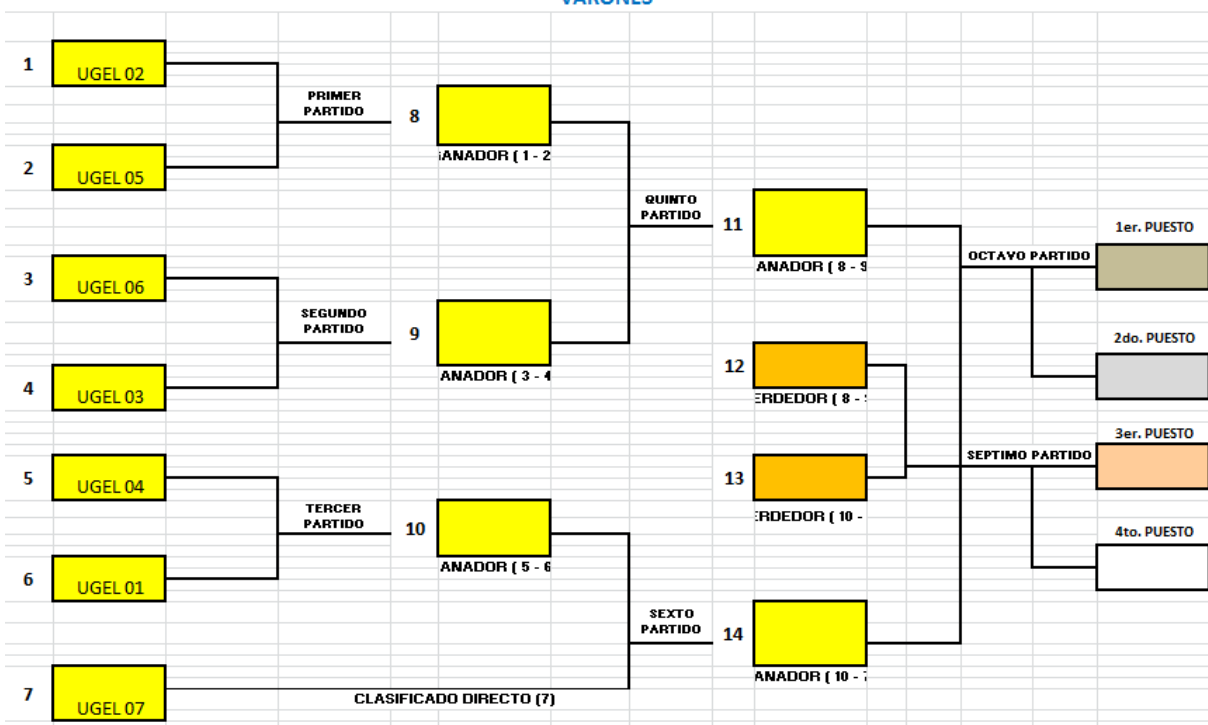

JUEGOS DEPORTIVOS ESCOLARES NACIONALES 2016 - ETAPA REGIONAL

DISCIPLINA DE FUTSAL

CATEGORÍA "C"

DAMAS

MIÉRCOLES 13 / 07 / 2016

CAMPO DAMAS								CAMPO 2
08:30	09:30	B	1	vs.	2			
09:30	10:30		3	vs.	4			
10:30	11:30		5	vs.	6			
11:30	12:30	A	1	vs.	2			
12:30	01:30		3	vs.	4			
01:30	02:30		5	vs.	6			
02:30	03:30	C	1	vs.	2			
03:30	04:30		3	vs.	4			
04:30	05:30		5	vs.	6			

JUEGOS DEPORTIVOS ESCOLARES NACIONALES 2016 - ETAPA REGIONAL

DISCIPLINA DE FUTSAL

CATEGORÍA "A"

VARONES

MIÉRCOLES 13 / 07 / 2016						
CAMPO DAMAS						CAMPO 1 - TRIBUNA NORTE
08:30	09:30	B	1	vs.	2	
09:30	10:30		3	vs.	4	
10:30	11:30		5	vs.	6	
11:30	12:30	A	1	vs.	2	
12:30	01:30		3	vs.	4	
01:30	02:30		5	vs.	6	
02:30	03:30	C	1	vs.	2	
03:30	04:30		3	vs.	4	
04:30	05:30		5	vs.	6	

JUEGOS DEPORTIVOS ESCOLARES NACIONALES 2016 - ETAPA REGIONAL

DISCIPLINA DE FUTSAL

CATEGORÍA "B"

VARONES

MIÉRCOLES 13 / 07 / 2016						
CAMPO DAMAS						
08:30	09:30	B	1	vs.	2	CAMPO 1 - TRIBUNA NORTE
09:30	10:30		3	vs.	4	
10:30	11:30		5	vs.	6	
11:30	12:30	A	1	vs.	2	
12:30	01:30		3	vs.	4	
01:30	02:30		5	vs.	6	
02:30	03:30	C	1	vs.	2	
03:30	04:30		3	vs.	4	
04:30	05:30		5	vs.	6	