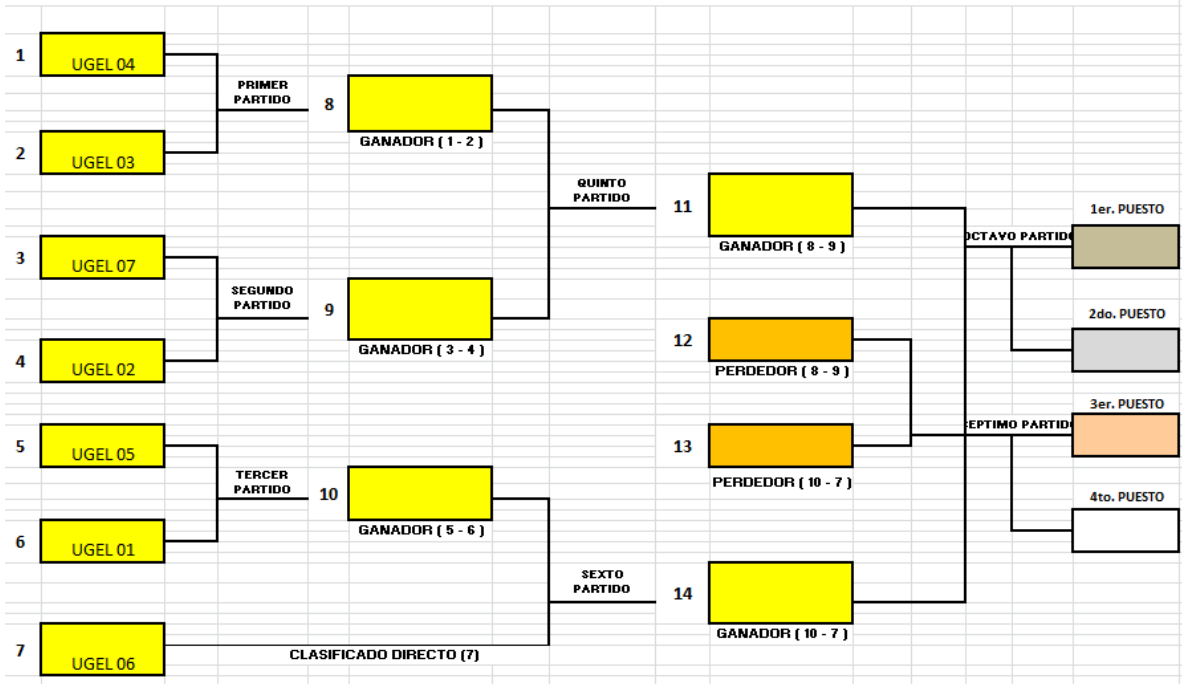

JUEGOS DEPORTIVOS ESCOLARES NACIONALES 2016 - ETAPA REGIONAL

DISCIPLINA DE FUTSAL

CATEGORÍA "A"

VARONES

MIÉRCOLES 13 / 07 / 2016						
CAMPO DAMAS						CAMPO 1 - TRIBUNA NORTE
08:30	09:30	B	1	vs.	2	
09:30	10:30		3	vs.	4	
10:30	11:30		5	vs.	6	
11:30	12:30	A	1	vs.	2	
12:30	01:30		3	vs.	4	
01:30	02:30		5	vs.	6	
02:30	03:30	C	1	vs.	2	
03:30	04:30		3	vs.	4	
04:30	05:30		5	vs.	6	

JUEGOS DEPORTIVOS ESCOLARES NACIONALES 2016 - ETAPA REGIONAL

DISCIPLINA DE FUTSAL

CATEGORÍA "B"

VARONES

MIÉRCOLES 13 / 07 / 2016						
CAMPO DAMAS						
08:30	09:30	B	1	vs.	2	CAMPO 1 - TRIBUNA NORTE
09:30	10:30		3	vs.	4	
10:30	11:30		5	vs.	6	
11:30	12:30	A	1	vs.	2	
12:30	01:30		3	vs.	4	
01:30	02:30		5	vs.	6	
02:30	03:30	C	1	vs.	2	
03:30	04:30		3	vs.	4	
04:30	05:30		5	vs.	6	