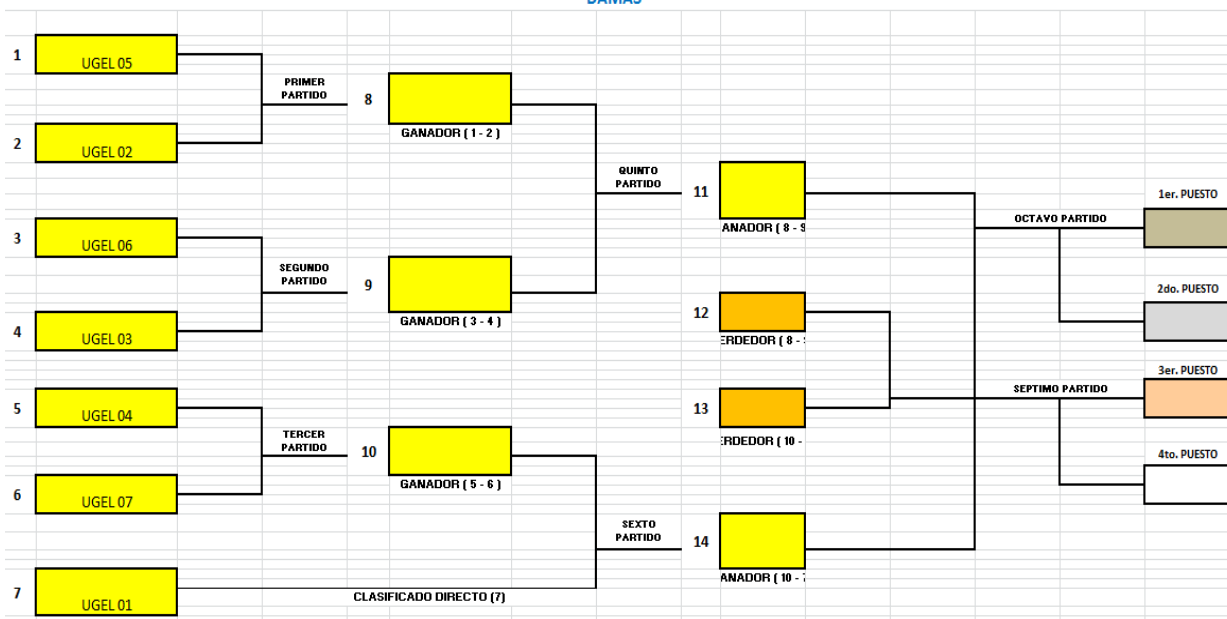

JUEGOS DEPORTIVOS ESCOLARES NACIONALES 2016 - ETAPA REGIONAL

DISCIPLINA DE FUTSAL

CATEGORÍA "A"

DAMAS

MIÉRCOLES 13 / 07 / 2016

CAMPO DAMAS								CAMPO 2
08:30	09:30	B	1	vs.	2			
09:30	10:30		3	vs.	4			
10:30	11:30		5	vs.	6			
11:30	12:30	A	1	vs.	2			
12:30	01:30		3	vs.	4			
01:30	02:30		5	vs.	6			
02:30	03:30	C	1	vs.	2			
03:30	04:30		3	vs.	4			
04:30	05:30		5	vs.	6			

JUEGOS DEPORTIVOS ESCOLARES NACIONALES 2016 - ETAPA REGIONAL

DISCIPLINA DE FUTSAL

CATEGORÍA "B"

DAMAS

MIÉRCOLES 13 / 07 / 2016

CAMPO DAMAS

08:30	09:30	B	1	vs.	2	CAMPO 2
09:30	10:30		3	vs.	4	
10:30	11:30		5	vs.	6	
11:30	12:30	A	1	vs.	2	
12:30	01:30		3	vs.	4	
01:30	02:30		5	vs.	6	
02:30	03:30	C	1	vs.	2	
03:30	04:30		3	vs.	4	
04:30	05:30		5	vs.	6	

JUEGOS DEPORTIVOS ESCOLARES NACIONALES 2016 - ETAPA REGIONAL

DISCIPLINA DE FUTSAL

CATEGORÍA "C"

DAMAS

MIÉRCOLES 13 / 07 / 2016

CAMPO DAMAS								CAMPO 2
08:30	09:30	B	1	vs.	2			
09:30	10:30		3	vs.	4			
10:30	11:30		5	vs.	6			
11:30	12:30	A	1	vs.	2			
12:30	01:30		3	vs.	4			
01:30	02:30		5	vs.	6			
02:30	03:30	C	1	vs.	2			
03:30	04:30		3	vs.	4			
04:30	05:30		5	vs.	6			

JUEGOS DEPORTIVOS ESCOLARES NACIONALES 2016 - ETAPA REGIONAL

DISCIPLINA DE FUTSAL

CATEGORÍA "A"

VARONES

MIÉRCOLES 13 / 07 / 2016						
CAMPO DAMAS						CAMPO 1 - TRIBUNA NORTE
08:30	09:30	B	1	vs.	2	
09:30	10:30		3	vs.	4	
10:30	11:30		5	vs.	6	
11:30	12:30	A	1	vs.	2	
12:30	01:30		3	vs.	4	
01:30	02:30		5	vs.	6	
02:30	03:30	C	1	vs.	2	
03:30	04:30		3	vs.	4	
04:30	05:30		5	vs.	6	