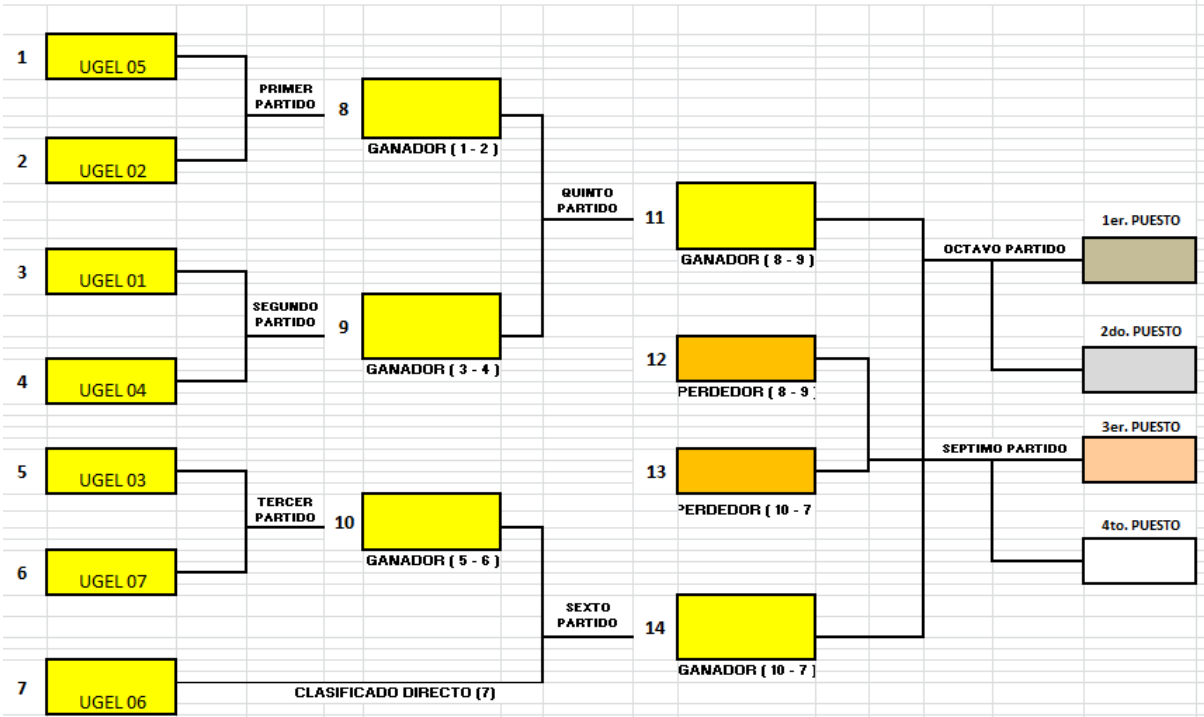

JUEGOS DEPORTIVOS ESCOLARES NACIONALES 2016 - ETAPA REGIONAL

DISCIPLINA DE FUTSAL

CATEGORÍA "B"

DAMAS

MIÉRCOLES 13 / 07 / 2016

CAMPO DAMAS

08:30	09:30	B	1	vs.	2	CAMPO 2
09:30	10:30		3	vs.	4	
10:30	11:30		5	vs.	6	
11:30	12:30	A	1	vs.	2	
12:30	01:30		3	vs.	4	
01:30	02:30		5	vs.	6	
02:30	03:30	C	1	vs.	2	
03:30	04:30		3	vs.	4	
04:30	05:30		5	vs.	6	

JUEGOS DEPORTIVOS ESCOLARES NACIONALES 2016 - ETAPA REGIONAL

DISCIPLINA DE FUTSAL

CATEGORÍA "C"

DAMAS

MIÉRCOLES 13 / 07 / 2016

CAMPO DAMAS								CAMPO 2
08:30	09:30	B	1	vs.	2			
09:30	10:30		3	vs.	4			
10:30	11:30		5	vs.	6			
11:30	12:30	A	1	vs.	2			
12:30	01:30		3	vs.	4			
01:30	02:30		5	vs.	6			
02:30	03:30	C	1	vs.	2			
03:30	04:30		3	vs.	4			
04:30	05:30		5	vs.	6			

JUEGOS DEPORTIVOS ESCOLARES NACIONALES 2016 - ETAPA REGIONAL

DISCIPLINA DE FUTSAL

CATEGORÍA "A"

VARONES

MIÉRCOLES 13 / 07 / 2016						
CAMPO DAMAS						CAMPO 1 - TRIBUNA NORTE
08:30	09:30	B	1	vs.	2	
09:30	10:30		3	vs.	4	
10:30	11:30		5	vs.	6	
11:30	12:30	A	1	vs.	2	
12:30	01:30		3	vs.	4	
01:30	02:30		5	vs.	6	
02:30	03:30	C	1	vs.	2	
03:30	04:30		3	vs.	4	
04:30	05:30		5	vs.	6	

JUEGOS DEPORTIVOS ESCOLARES NACIONALES 2016 - ETAPA REGIONAL

DISCIPLINA DE FUTSAL

CATEGORÍA "B"

VARONES

MIÉRCOLES 13 / 07 / 2016						
CAMPO DAMAS						
08:30	09:30	B	1	vs.	2	CAMPO 1 - TRIBUNA NORTE
09:30	10:30		3	vs.	4	
10:30	11:30		5	vs.	6	
11:30	12:30	A	1	vs.	2	
12:30	01:30		3	vs.	4	
01:30	02:30		5	vs.	6	
02:30	03:30	C	1	vs.	2	
03:30	04:30		3	vs.	4	
04:30	05:30		5	vs.	6	