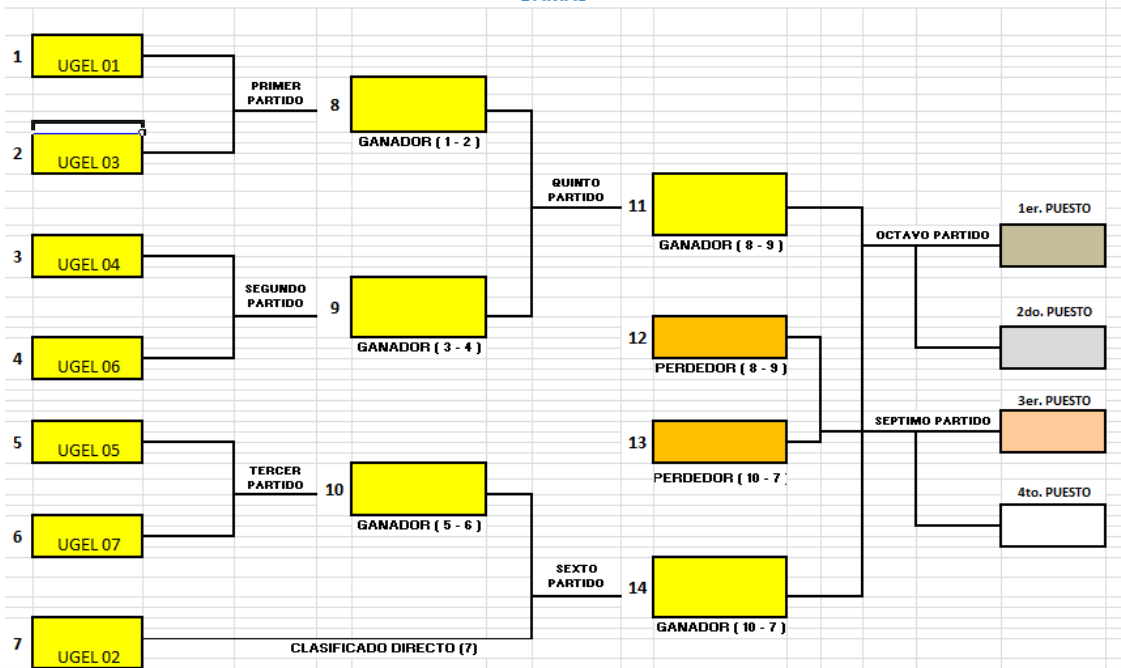

JUEGOS DEPORTIVOS ESCOLARES NACIONALES 2016 - ETAPA REGIONAL

DISCIPLINA DE FUTSAL

CATEGORÍA "A"

DAMAS

MIÉRCOLES 13 / 07 / 2016

CAMPO DAMAS								CAMPO 2
08:30	09:30	B	1	vs.	2			
09:30	10:30		3	vs.	4			
10:30	11:30		5	vs.	6			
11:30	12:30	A	1	vs.	2			
12:30	01:30		3	vs.	4			
01:30	02:30		5	vs.	6			
02:30	03:30	C	1	vs.	2			
03:30	04:30		3	vs.	4			
04:30	05:30		5	vs.	6			

JUEGOS DEPORTIVOS ESCOLARES NACIONALES 2016 - ETAPA REGIONAL

DISCIPLINA DE FUTSAL

CATEGORÍA "B"

DAMAS

MIÉRCOLES 13 / 07 / 2016

CAMPO DAMAS

08:30	09:30	B	1	vs.	2	CAMPO 2
09:30	10:30		3	vs.	4	
10:30	11:30		5	vs.	6	
11:30	12:30	A	1	vs.	2	
12:30	01:30		3	vs.	4	
01:30	02:30		5	vs.	6	
02:30	03:30	C	1	vs.	2	
03:30	04:30		3	vs.	4	
04:30	05:30		5	vs.	6	

JUEGOS DEPORTIVOS ESCOLARES NACIONALES 2016 - ETAPA REGIONAL

DISCIPLINA DE FUTSAL

CATEGORÍA "C"

DAMAS

MIÉRCOLES 13 / 07 / 2016

CAMPO DAMAS								CAMPO 2
08:30	09:30	B	1	vs.	2			
09:30	10:30		3	vs.	4			
10:30	11:30		5	vs.	6			
11:30	12:30	A	1	vs.	2			
12:30	01:30		3	vs.	4			
01:30	02:30		5	vs.	6			
02:30	03:30	C	1	vs.	2			
03:30	04:30		3	vs.	4			
04:30	05:30		5	vs.	6			

JUEGOS DEPORTIVOS ESCOLARES NACIONALES 2016 - ETAPA REGIONAL

DISCIPLINA DE FUTSAL

CATEGORÍA "A"

VARONES

MIÉRCOLES 13 / 07 / 2016						
CAMPO DAMAS						CAMPO 1 - TRIBUNA NORTE
08:30	09:30	B	1	vs.	2	
09:30	10:30		3	vs.	4	
10:30	11:30		5	vs.	6	
11:30	12:30	A	1	vs.	2	
12:30	01:30		3	vs.	4	
01:30	02:30		5	vs.	6	
02:30	03:30	C	1	vs.	2	
03:30	04:30		3	vs.	4	
04:30	05:30		5	vs.	6	