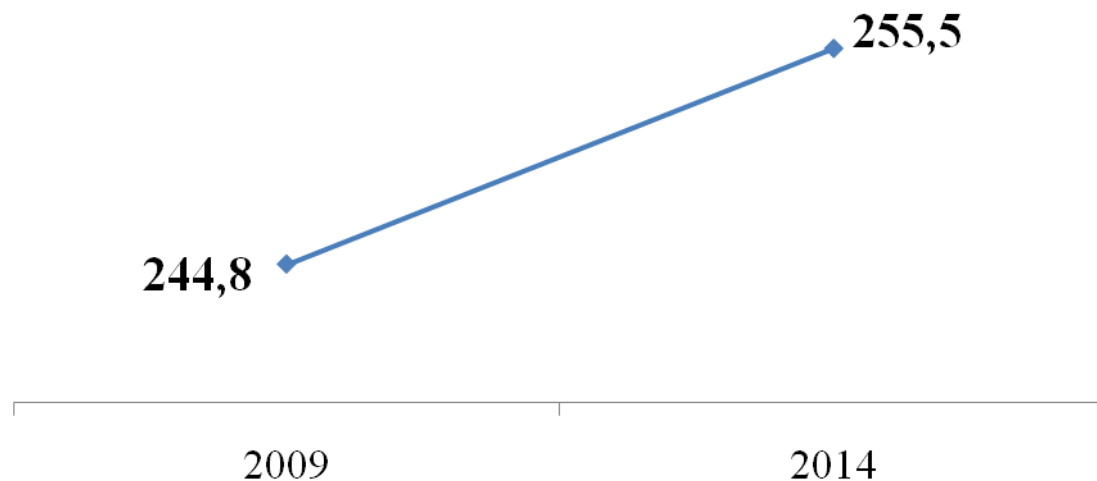

SAERJ Ensino Médio - Língua Portuguesa

**Proficiências SAERJ - L. Portuguesa
3ª Série do EM**

FONTE: SUPAA

**SECRETARIA
DE EDUCAÇÃO**