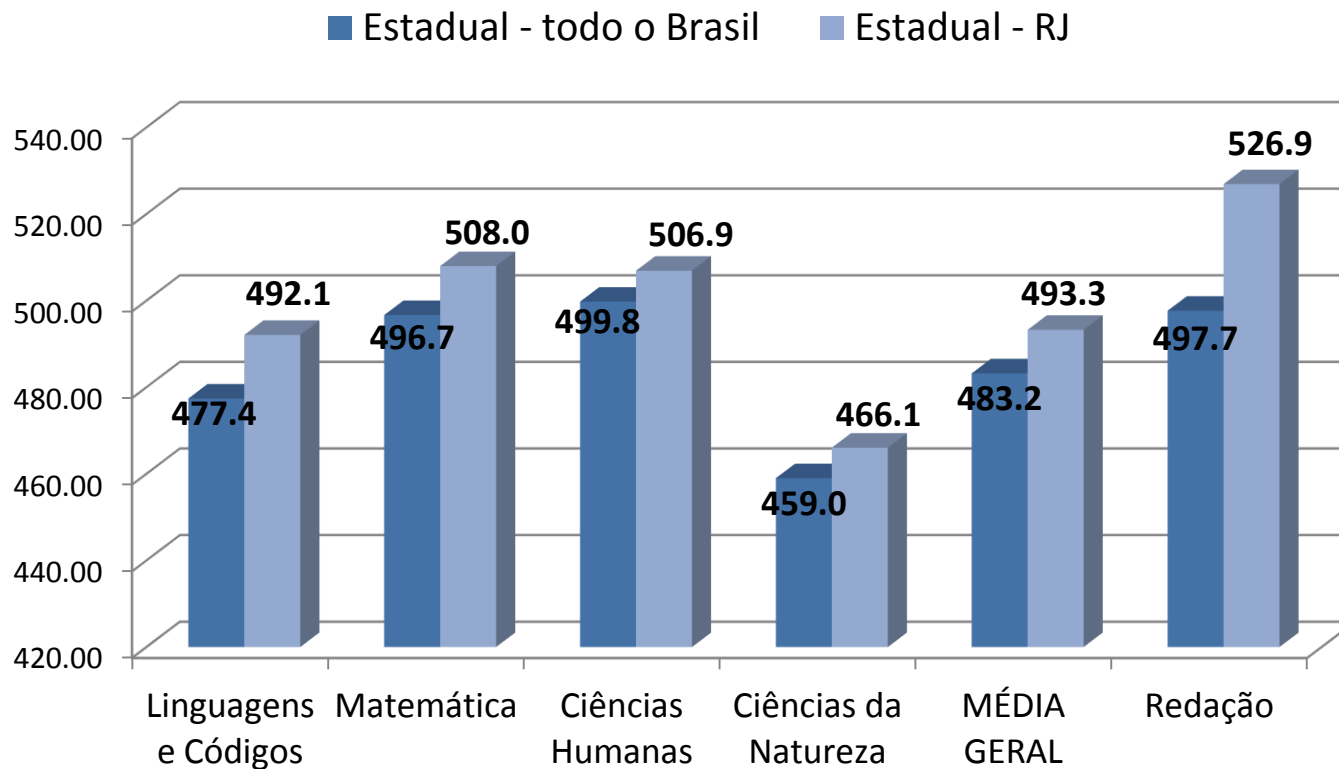

Taxas de rendimento do Ensino Médio apuradas para rede de ensino estadual do Rio de Janeiro em 2009 e 2013

FONTE: DADOS DISPONIBILIZADOS PELO INEP

SECRETARIA
DE EDUCAÇÃO

ENEM – 2013

Médias por área de conhecimento