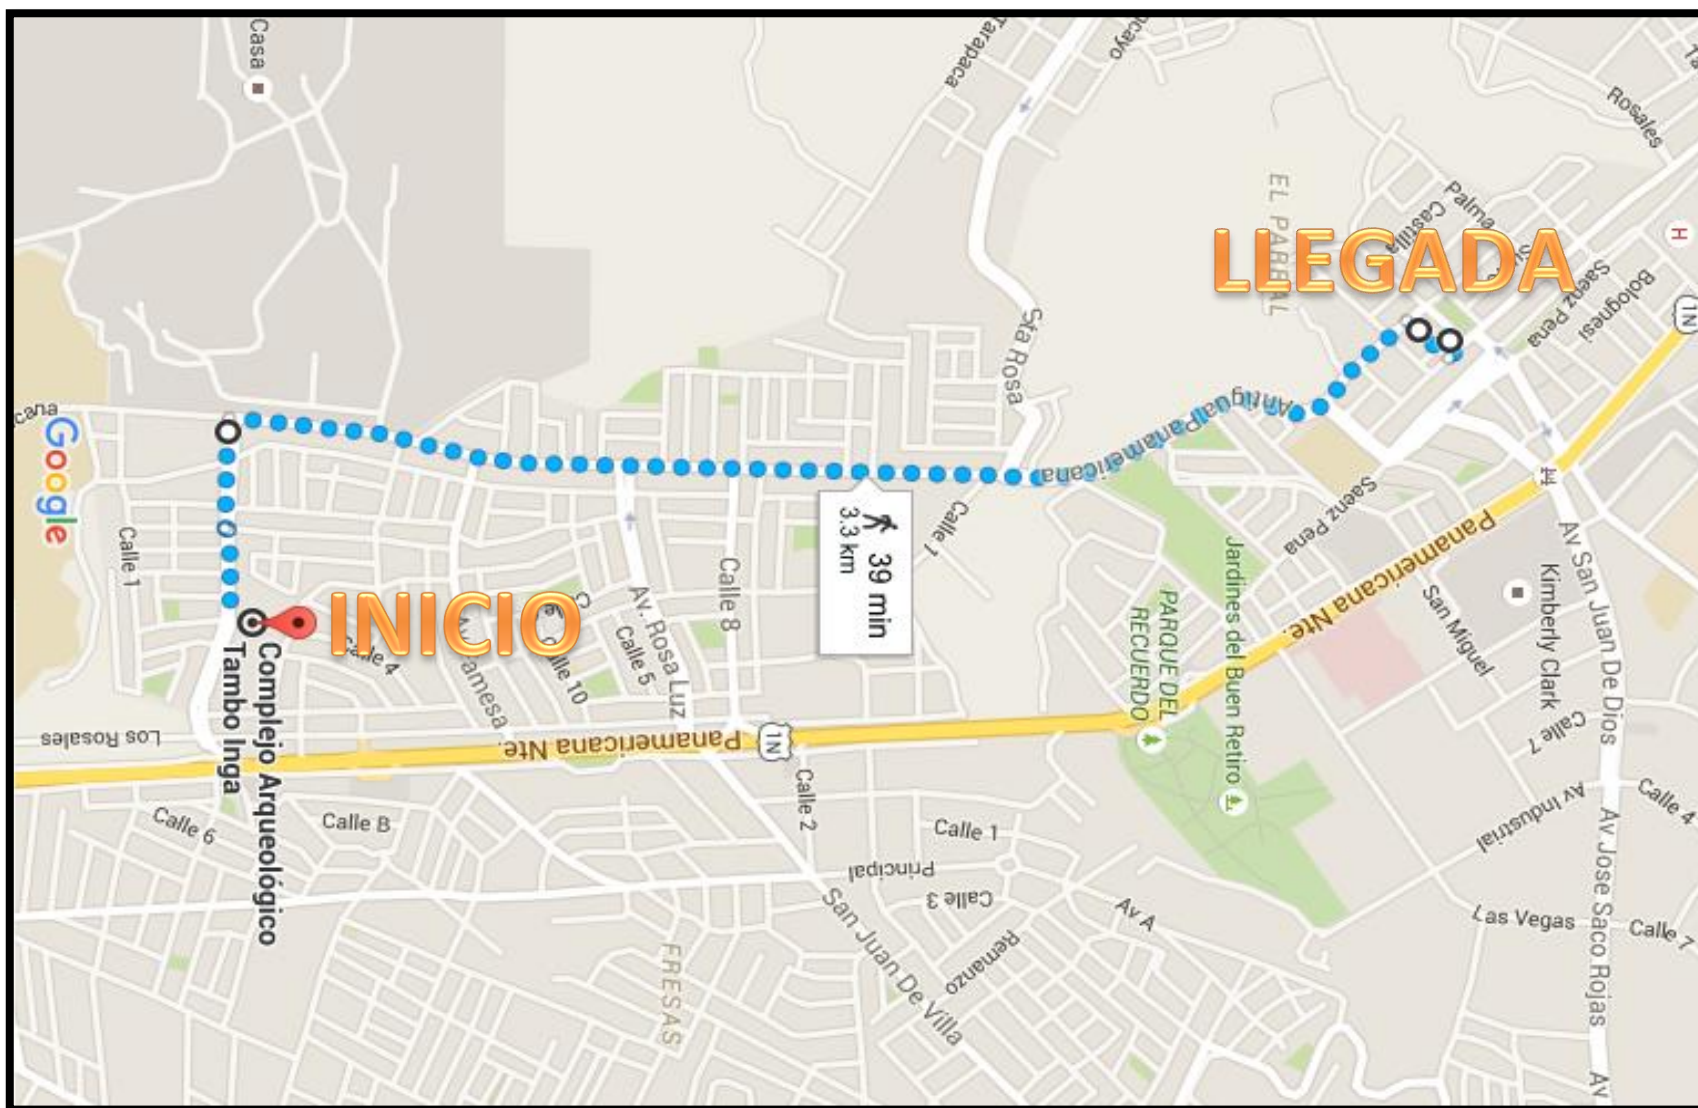

V CARRERA FAMILIAR 3K
UGEL 04 – COMAS

Lugar de concentración	: Complejo Arqueológico Tambo Inga
Recorrido	: Antigua Panamericana norte
Lugar de Llegada	: Plaza de la Municipalidad de Puente Piedra